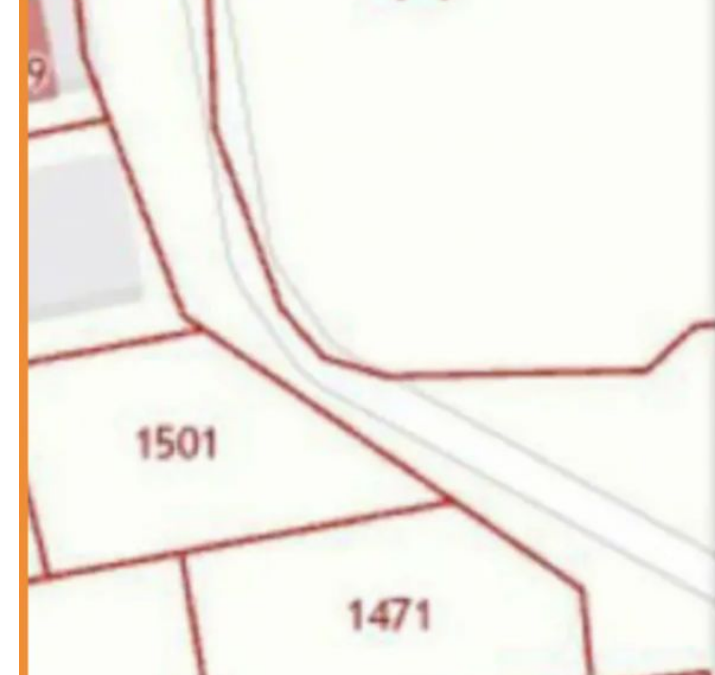

Продажа

Участок 6.5 соток ИЖС

Маркс,

Саратовская обл, г Маркс, Мельничный пр-д, уч
4

📍 ₽ 500 000

Продается земельный участок под строительство дома, рядом с мельницей, 6.5 соток ИЖС, Участок находится в собственности. Все коммуникации. Рядом магазины, автобусная остановка, пляж. Спуск лодок на воду 200 метров.

Площадь участка: **6.5 соток**

Тип участка: **ИЖС**