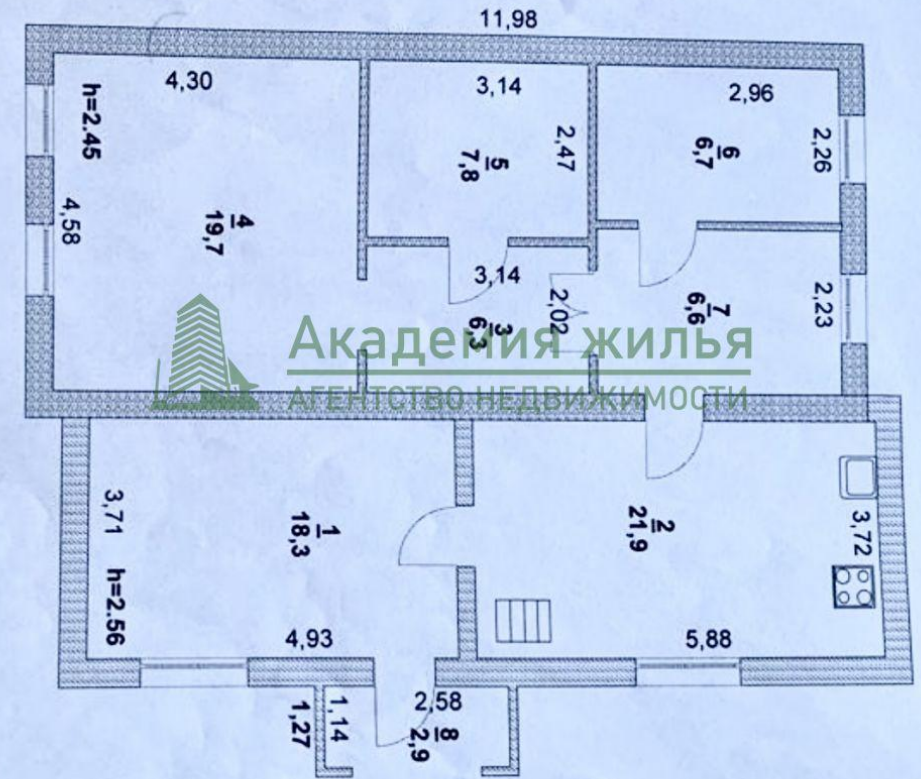

Тип объекта: **дом**
Общая площадь: **90.2 м²**
Количество этажей: **1**
Год постройки: **1961**
Тип участка: **ИЖС**
Душ: **В доме**
Количество комнат: **3**

Тип дома: **деревянный**
Площадь участка: **8.5 сот.**
Подвальное помещение: **нет**
Материал стен: **Бревно**
Санузел: **в доме**
Удобства: **да**