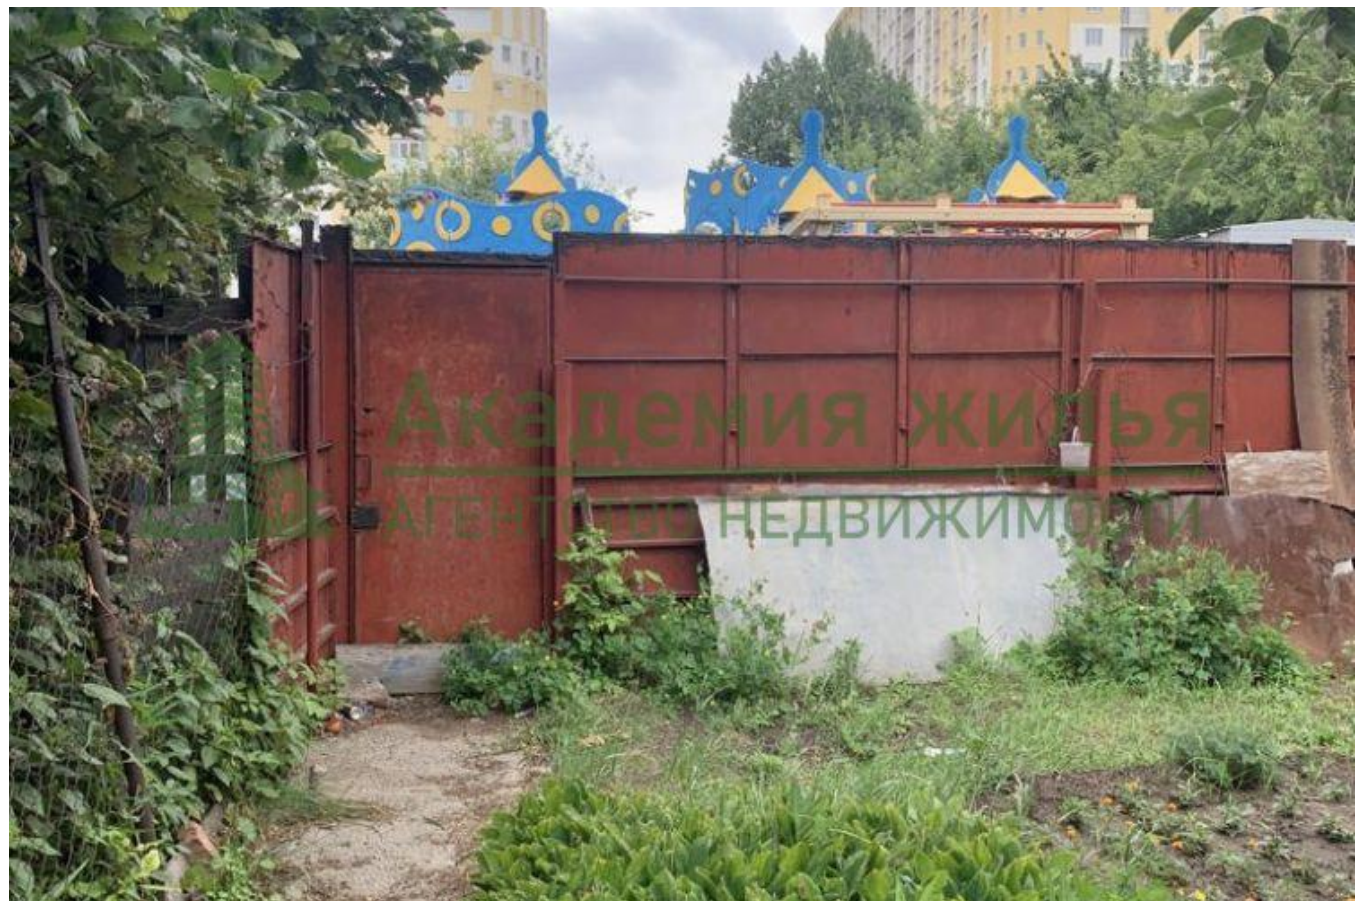

Продажа

дом 90.2 м² на участке 8.5 сот.

Энгельс,

Саратовская обл, г Энгельс, ул Золотовская

◆ Р 8 500 000

ПРОДАЕТСЯ дом 90,2 кв.м в районе Покровского рынка
г. Энгельса (ул. Золотовская)

О РАЙОНЕ:

Полностью сложившаяся инфраструктура: сетевые магазины, аптеки, салон красоты, кафе, медицинские центры, Покровский рынок, школы, детские сады
В шаговой доступности от дома остановки общественного транспорта, на машине 9 мин до центра Энгельса, на общественном транспорте 20 мин

О ДОМЕ:

Дом 1961 года постройки, деревянный, обложен кирпичом
Имеется мансардный этаж (без отделки)
Окна пластиковые, отопление - газовый котел, водоснабжение централизованное, сливная яма
Имеется кирпичный погреб, гараж на 2 машины, баня
Низкие коммунальные платежи (по счетчикам)
Земельный участок правильной формы, огорожен, посажены плодовые деревья
Два выхода со двора (установлены металлические ворота)

Тип объекта: **дом**
Общая площадь: **90.2 м²**
Количество этажей: **1**
Год постройки: **1961**
Тип участка: **ИЖС**
Душ: **В доме**
Количество комнат: **3**

Тип дома: **деревянный**
Площадь участка: **8.5 сот.**
Подвальное помещение: **нет**
Материал стен: **Бревно**
Санузел: **в доме**
Удобства: **да**