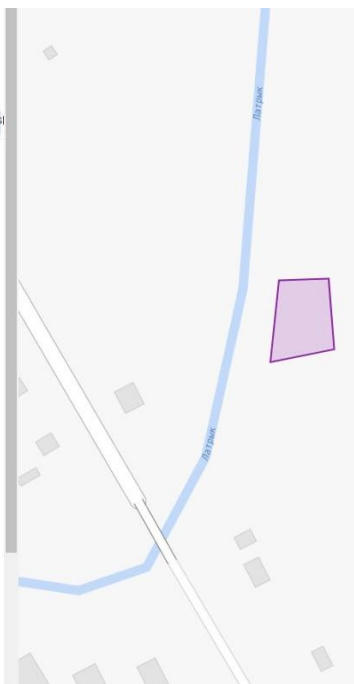

11.2010

64:32:062338:89

64:32:062337

Саратовская область, р-н
Саратовский, с. Поповка, ул.
Центральная, уч. 27 Б

000 кв. м

инженерный

для населенных пунктов

для индивидуального жилищного
строительства

4, ручей

ручей

зов

с работы не указан

Маршрут

Фото 3 Отзывы 5 Особенности

Адрес

Муниципальное образование Саратов, село
Поповка

Маршрут

Контакты

Телефон не указан

Время работы

График работы не указан

📍 **₽ 550 000**

К продаже земельный участок площадью 10 соток в центральной части с. Поповка, ул. Центральная, д. 27Б
До Саратова 35 км, время пути на автомобиле 30 мин.

Площадь участка: **10 соток**
Расстояние до города: **35 км**

Тип участка: **ИЖС**