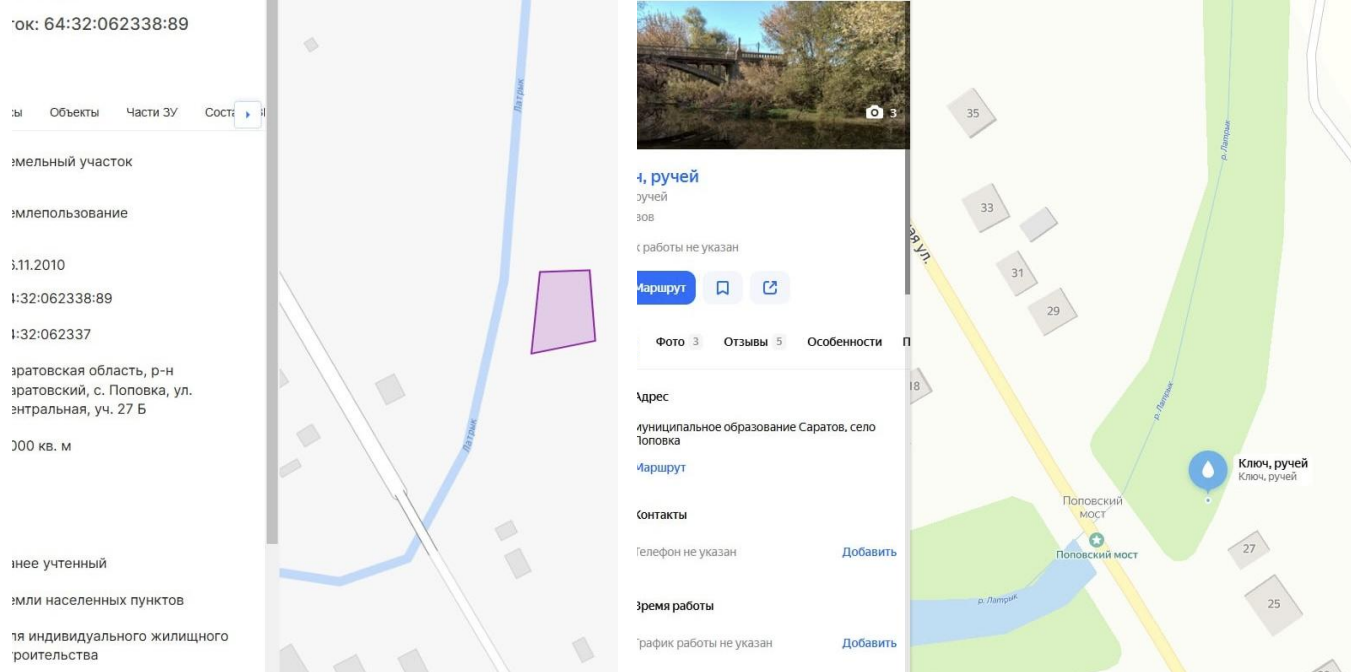

К продаже земельный участок площадью 10 соток в центральной части с. Поповка, ул. Центральная, д. 27Б
До Саратова 35 км, время пути на автомобиле 30 мин.

Категория земель: Земли населенных пунктов,
Вид разрешенного использования: Для ИЖС
Границы участка определены
Электрический столб установлен на границе участка, труба газораспределения в 100 м от участка
В данной местности практикуется бурение скважин на воду

Земля находится в собственности, 1 взрослый собственник, быстрый выход на сделку!
Звоните!