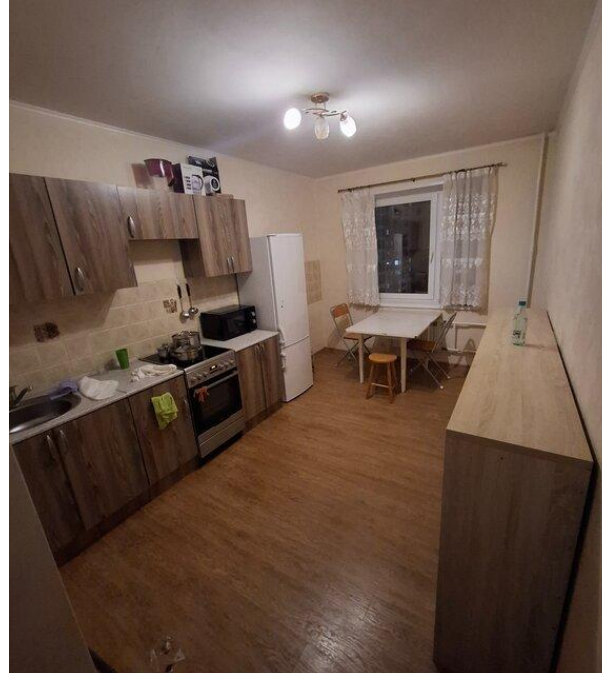

Продажа

1-к.квартира, 42 м², 8/17 эт.

Балашиха,

Северный проезд, д 13

♦ Р 6 999 999

Один взрослый собственник. Никто не прописан. Без обременений. Мебель и техника остаются. Кухня остаётся. Развитая инфраструктура: рядом магазин, школа, детский сад. Парк поблизости. Хорошая транспортная доступность: до метро можно дойти пешком, у дома автобусная остановка. Статус: Квартира, Количество комнат: 1, Общая площадь: 42 м², Площадь кухни: 12 м², Жилая площадь: 18 м², Этаж: 8 из 17, Балкон или лоджия: Балкон, Дополнительно: Гардеробная, Санузел: Совмещённый, Окна: Во двор, На солнечную сторону, Ремонт: Косметический, Тёплый пол: Есть, Мебель: Кухня, Хранение одежды, Спальные места, Техника: Кондиционер, Холодильник, Стиральная машина, Способ продажи: Свободная, Вид сделки: Возможна ипотека, Тип дома: Кирпичный, Год постройки: 2005, Этажей в доме: 17, Пассажирский лифт: 1, Грузовой лифт: 1, В доме: Мусоропровод, Двор: Детская площадка, Спортивная площадка, Парковка: Открытая во дворе

Количество комнат: **1**
Общая площадь: **42 м²**
Площадь кухни: **12 м²**
Этажей в доме: **17**

Год постройки дома: **2005 г.**
Жилая площадь: **18 м²**
Этаж: **8**

ДВИЖИМОСТЬ

КМИСТЬ

Недвижимость