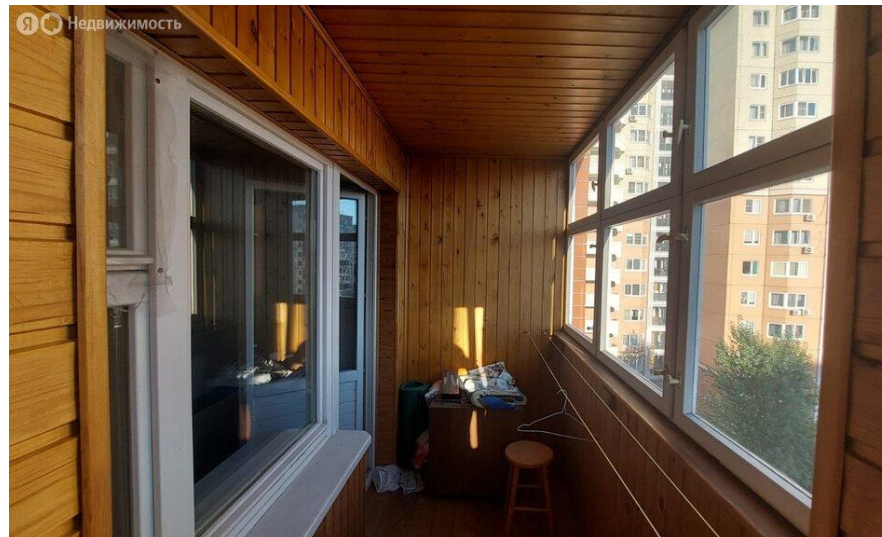

Продажа

1-к.квартира, 42 м², 8/17 эт.

Балашиха,

Северный проезд, д 13

♦ Р 6 999 999

Один взрослый собственник. Никто не прописан. Без обременений. Мебель и техника остаются. Кухня остаётся. Развитая инфраструктура: рядом магазин, школа, детский сад. Парк поблизости. Хорошая транспортная доступность: до метро можно дойти пешком, у дома автобусная остановка. Статус: Квартира, Количество комнат: 1, Общая площадь: 42 м², Площадь кухни: 12 м², Жилая площадь: 18 м², Этаж: 8 из 17, Балкон или лоджия: Балкон, Дополнительно: Гардеробная, Санузел: Совмещённый, Окна: Во двор, На солнечную сторону, Ремонт: Косметический, Тёплый пол: Есть, Мебель: Кухня, Хранение одежды, Спальные места, Техника: Кондиционер, Холодильник, Стиральная машина, Способ продажи: Свободная, Вид сделки: Возможна ипотека, Тип дома: Кирпичный, Год постройки: 2005, Этажей в доме: 17, Пассажирский лифт: 1, Грузовой лифт: 1, В доме: Мусоропровод, Двор: Детская площадка, Спортивная площадка, Парковка: Открытая во дворе