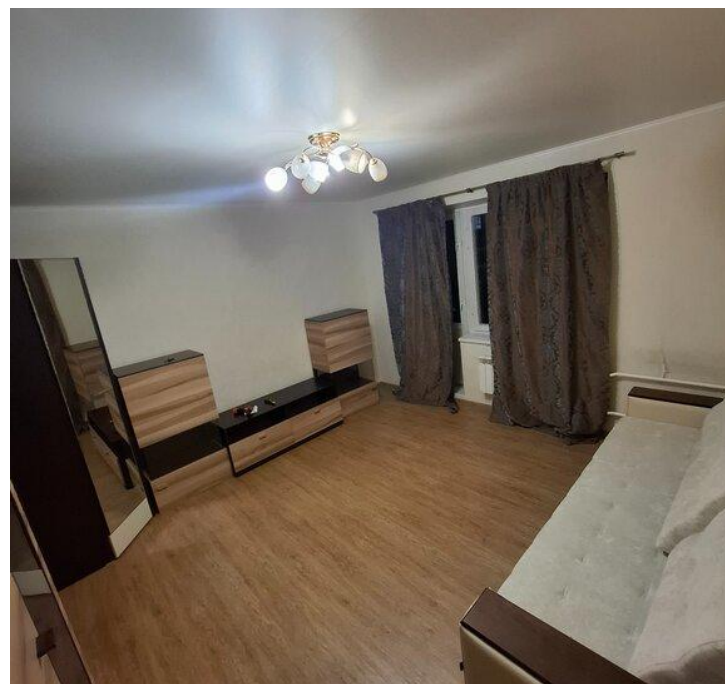

Продажа

1-к.квартира, 42 м², 8/17 эт.

Балашиха,

Северный проезд, д 13

♦ Р 6 999 999

Один взрослый собственник. Никто не прописан. Без обременений. Мебель и техника остаются. Кухня остаётся. Развитая инфраструктура: рядом магазин, школа, детский сад. Парк поблизости. Хорошая транспортная доступность: до метро можно дойти пешком, у дома автобусная остановка. Статус: Квартира, Количество комнат: 1, Общая площадь: 42 м², Площадь кухни: 12 м², Жилая площадь: 18 м², Этаж: 8 из 17, Балкон или лоджия: Балкон, Дополнительно: Гардеробная, Санузел: Совмещённый, Окна: Во двор, На солнечную сторону, Ремонт: Косметический, Тёплый пол: Есть, Мебель: Кухня, Хранение одежды, Спальные места, Техника: Кондиционер, Холодильник, Стиральная машина, Способ продажи: Свободная, Вид сделки: Возможна ипотека, Тип дома: Кирпичный, Год постройки: 2005, Этажей в доме: 17, Пассажирский лифт: 1, Грузовой лифт: 1, В доме: Мусоропровод, Двор: Детская площадка, Спортивная площадка, Парковка: Открытая во дворе

Количество комнат: **1**
Общая площадь: **42 м²**
Площадь кухни: **12 м²**
Этажей в доме: **17**

Год постройки дома: **2005 г.**
Жилая площадь: **18 м²**
Этаж: **8**

ДВИЖИМОСТЬ

КМИСТЬ

Недвижимость