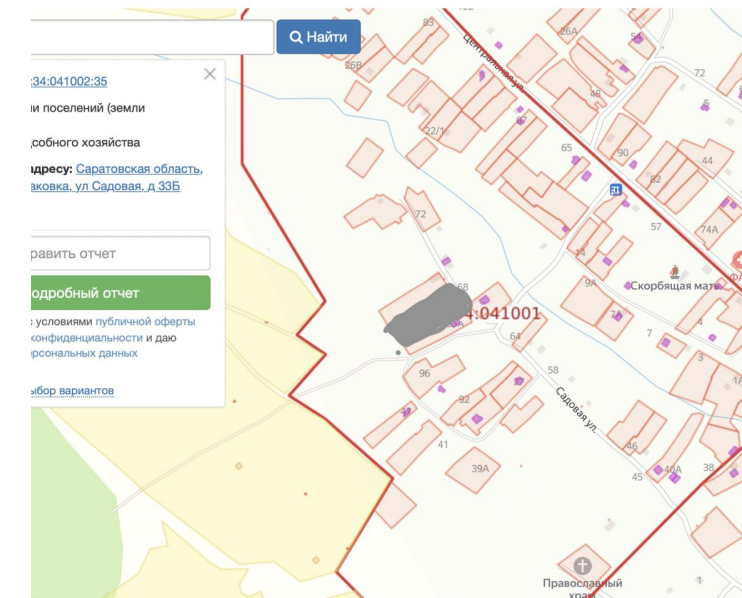

Земельный участок по адресу: [Саратовская область, р-н Татищевский, с Корсаковка, ул Садовая, д 33Б](#)

Площадь: 3 000 кв.м.

Ваш email, куда отправить отчет

Получить подробный отчет

ознакомлен и согласен с условиями публичной оферты
 ознакомлен с политикой конфиденциальности и даю согласие на обработку персональных данных

[Ручной выбор вариантов](#)

4:041001

Скорбящая мать

Православный храм

Садовая ул.

Горная ул.

Центральная ул.

Продажа

Участок 30 соток личное подсобное хозяйство (ЛПХ)

Саратов,

Саратовская область, Татищевский район,
Вязовское муниципальное образование, село
Корсаковка

📍 **₽ 750 000**

Продается земельный участок 30 соток земли в собственности по ул. Садовая 33Б, с. Корсаковка, Татищевский район. Участок ровный, прямоугольной формы, категория: земли населенных пунктов, виды разрешенного использования: для ведения личного подсобного хозяйства. На территории участка располагается старый деревянный дом(под снос), коммуникации подведены к дому:свет, вода, газ, канализация-яма. Отличное местоположение участка, круглогодичный подъезд-соседи проживают постоянно, в доступности остановки общественного транспорта, магазины. Хороший вариант для строительства дома!

Площадь участка: **30 соток**
Расстояние до города: **50 км**

Тип участка: **личное подсобное хозяйство (ЛПХ)**