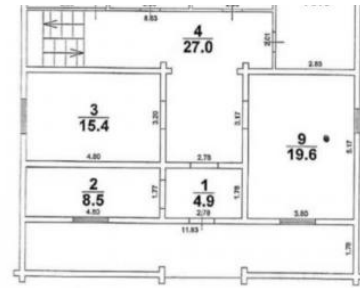

Характеристика земельного участка:

- площадь 8,27 соток
- участок ровный, прямоугольной формы
- Огорожен забором из профлиста, установлены раздвижные ворота на пульте.
- Есть место для парковки 3-4 автомобилей и хозяйственных построек

Тип объекта: **коттедж**  
Общая площадь: **244.6 м²**  
Количество этажей: **2**  
Год постройки: **2015**  
Тип участка: **ИЖС**  
Душ: **В доме**  
Количество комнат: **10**

Тип дома: **деревянный**  
Площадь участка: **8.27 сот.**  
Подвальное помещение: **нет**  
Материал стен: **Бревно**  
Санузел: **в доме**  
Удобства: **В доме**

площадь 1 этажа = 120,9 кв. м.  
общая площадь дома = 244,6 кв. м.

площадь 2 этажа = 123,7 кв. м.  
общая площадь дома = 244,6 кв. м.

площадь 1 этажа = 120,9 кв.м.  
 общая площадь дома = 244,6 кв.м.

площадь 1 этажа = 120,9 кв.м.  
 общая площадь дома = 244,6 кв.м.