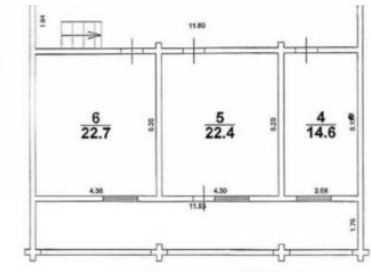

Характеристика земельного участка:

- площадь 8,27 соток
- участок ровный, прямоугольной формы
- Огорожен забором из профлиста, установлены раздвижные ворота на пульте.
- Есть место для парковки 3-4 автомобилей и хозяйственных построек

Тип объекта: **коттедж**  
Общая площадь: **244.6 м²**  
Количество этажей: **2**  
Год постройки: **2015**  
Тип участка: **ИЖС**  
Душ: **В доме**  
Количество комнат: **10**

Тип дома: **деревянный**  
Площадь участка: **8.27 сот.**  
Подвальное помещение: **нет**  
Материал стен: **Бревно**  
Санузел: **в доме**  
Удобства: **В доме**

площадь 1 этажа = 120,9 кв. м.  
общая площадь дома = 244,6 кв. м.

площадь 2 этажа = 123,7 кв. м.  
общая площадь дома = 244,6 кв. м.

площадь 1 этажа = 120,9 кв.м.  
 общая площадь дома = 244,6 кв.м.

площадь 1 этажа = 120,9 кв.м.  
 общая площадь дома = 244,6 кв.м.