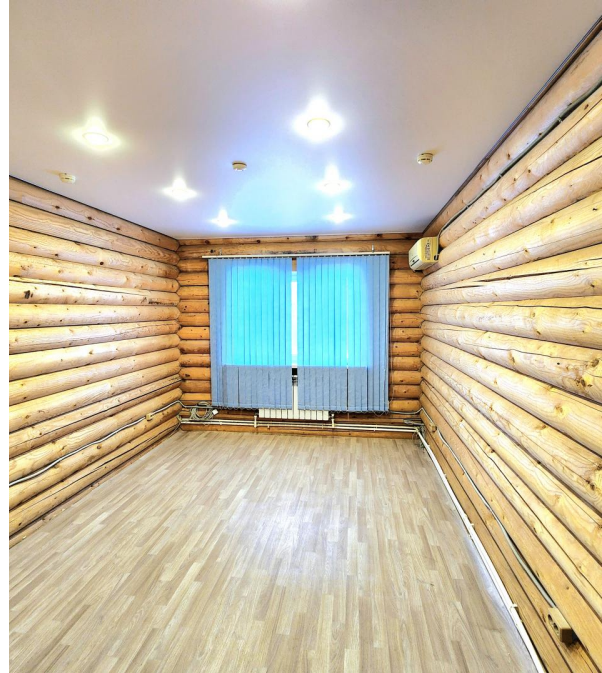

!ЛУЧШЕЕ ПРЕДЛОЖЕНИЕ!

ЭКОЛОГИЧНЫЙ ДОМ-СРУБ ДЛЯ ДРУЖНОЙ СЕМЬИ
в районе Перинатального центра

Характеристика дома:

- Удобное расположение, круглогодичный подъезд по асфальтированной дороге, до центра 20 минут на автомобиле
- Площадь 244,6 кв.м.
- Дом построен в 2015 году, использовались бревна высокой плотности, что обеспечит долговечность постройки
- Все коммуникации центральные: канализация, электроснабжение и водоснабжение.
- Пожарная и охранная сигнализации обеспечат полную безопасность
- Сделан ремонт: установлен двухконтурный газовый котел с дистанционным электронным управлением, несколько сплитсистем, два санузла на первом и втором этажах

Характеристика земельного участка:

- площадь 8,27 соток
- участок ровный, прямоугольной формы
- Огорожен забором из профлиста, установлены раздвижные ворота на пульте.
- Есть место для парковки 3-4 автомобилей и хозяйственных построек

Дом из сруба - это лучший вариант для комфортного проживания большой дружной семьи в гармонии с природой!

Юридические моменты:

дом и земельный участок в собственности, подходит под любые виды расчета. Возможна продажа в ипотеку. Один взрослый собственник. В собственности более 5 лет.

Дом из сруба - это лучший вариант жилья для комфортного проживания большой дружной семьи в гармонии с природой.

Звоните, договоримся о просмотре в удобное для Вас время!