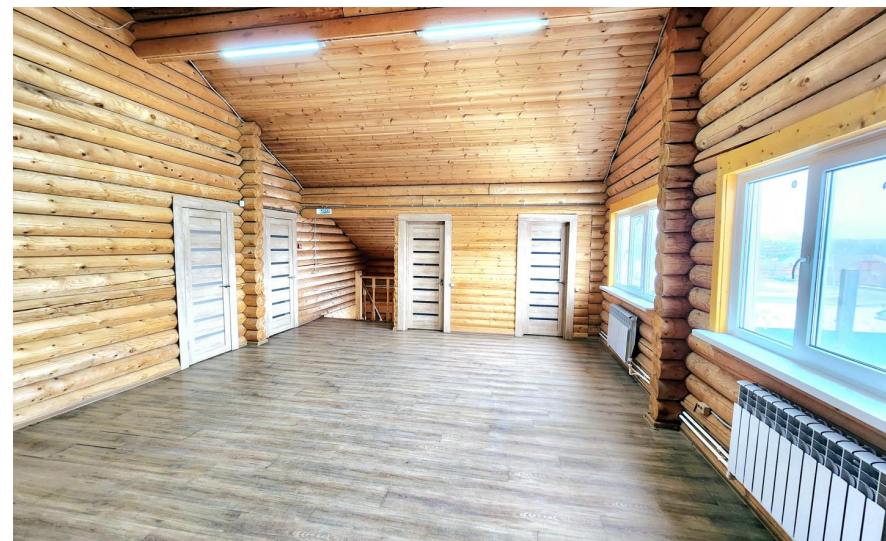

Тип дома: **деревянный**
Площадь участка: **8.27 сот.**
Подвальное помещение: **нет**
Материал стен: **Бревно**
Санузел: **в доме**
Удобства: **В доме**