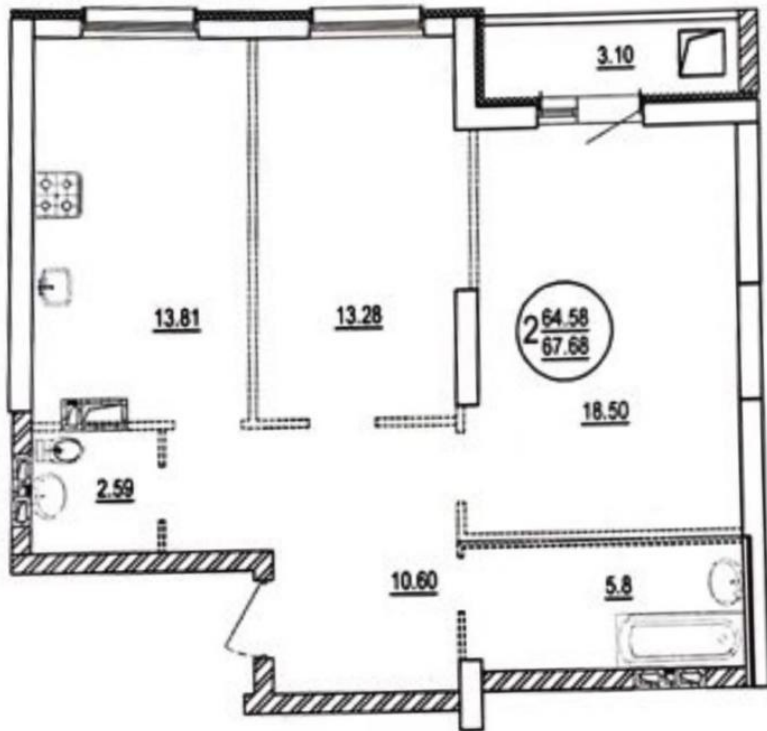

Срок сдачи объекта IV квартал 2025 года
Дом 20-ти этажный, монолитно-кирпичный
Крышная котельная
Этаж 15, площадь квартиры 67,68 кв.м + 3,1 кв.м лоджия
Черновая отделка
Звоните!

1-й дом (от 6 этажей и выше), в т.ч. со встроенными и (или) встроенным
ведь строительства, б/с "Б" по адресу: г. Саратов, Заводской р-он, 4 н
План 15-го этажа.

Планировки

2-к.квартира, 67.68 м², 15 эт.

от ₹ 8 100 000

Количество комнат	2
Общая площадь	67.68 м ²
Стоимость за м ²	₹ 119 681
Жилая площадь	30 м ²
Площадь кухни	13.81 м ²
Этаж	15
Этажей в доме	20
Тип санузла	Совмещенный
Наличие балкона/лоджии	лоджия
Тип лица (при переуступке)	Физическое лицо