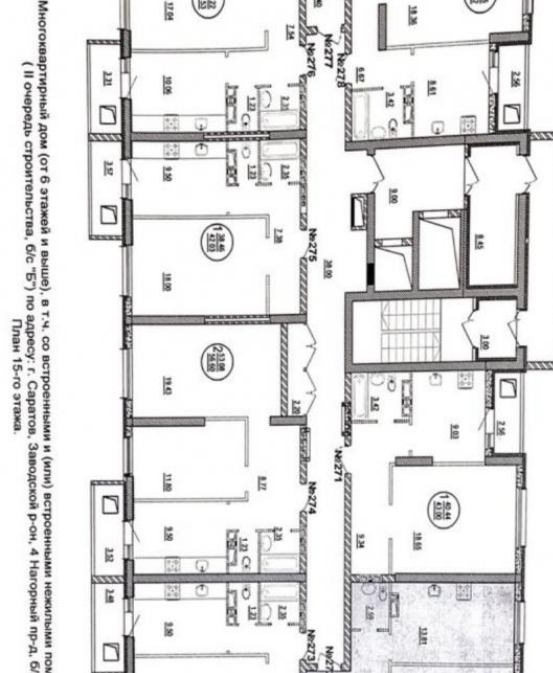

Срок сдачи объекта IV квартал 2025 года
Дом 20-ти этажный, монолитно-кирпичный
Крышная котельная
Этаж 15, площадь квартиры 67,68 кв.м + 3,1 кв.м лоджия
Черновая отделка
Звоните!

1-й дом (от 6 этажей и выше), в т.ч. со встроенными и (или) встроенным
ведь строительства, б/с "Б" по адресу: г. Саратов, Заводской р-он, 4 н
План 15-го этажа.

Планировки

2-к.квартира, 67.68 м², 15 эт.

от ₹ 8 100 000

Количество комнат	2
Общая площадь	67.68 м ²
Стоимость за м ²	₹ 119 681
Жилая площадь	30 м ²
Площадь кухни	13.81 м ²
Этаж	15
Этажей в доме	20
Тип санузла	Совмещенный
Наличие балкона/лоджии	лоджия
Тип лица (при переуступке)	Физическое лицо