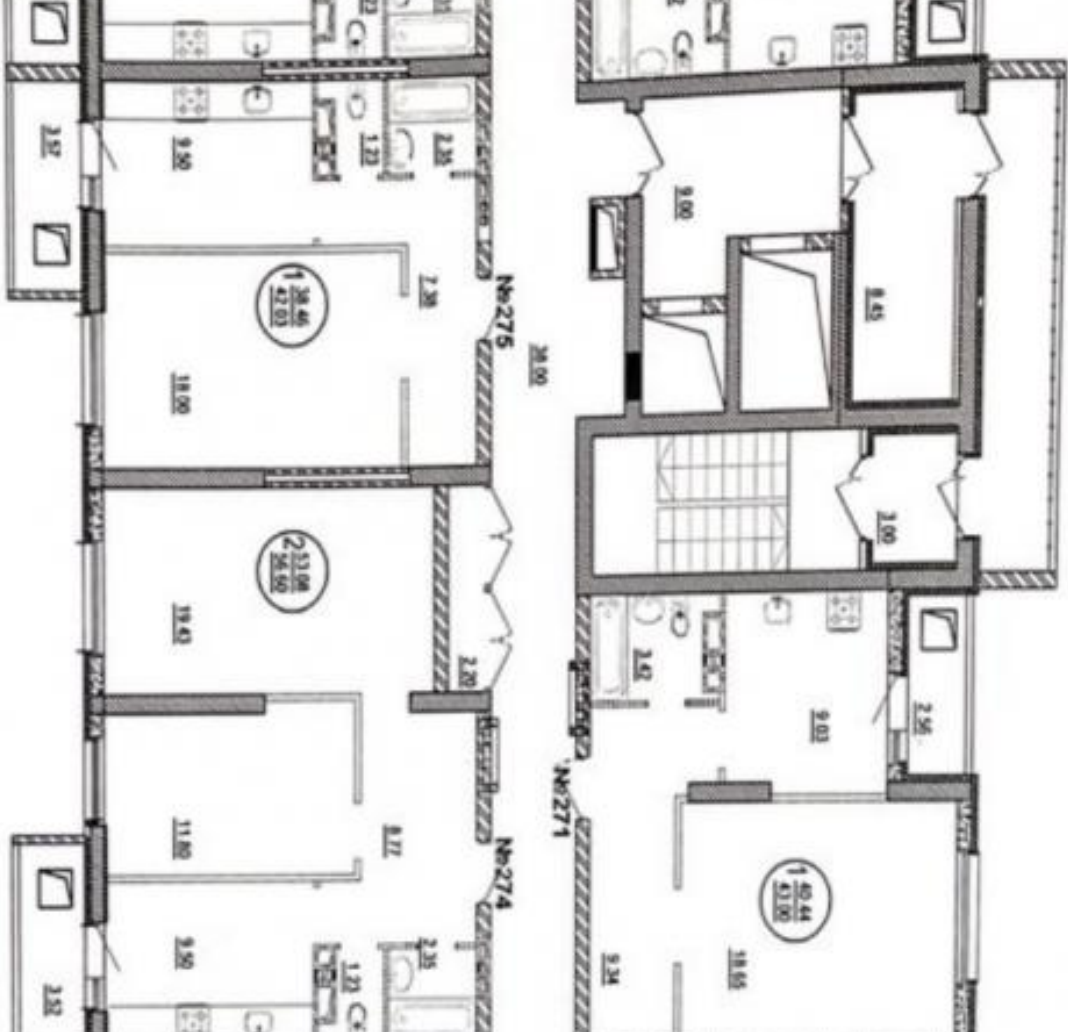

Срок сдачи объекта IV квартал 2025 года
Дом 20-ти этажный, монолитно-кирпичный
Крышная котельная
Этаж 15, площадь квартиры 67,68 кв.м + 3,1 кв.м лоджия
Черновая отделка
Звоните!

1-й дом (от 6 этажей и выше), в т.ч. со встроенными и (или) встроенным
ведь строительства, б/с "Б" по адресу: г. Саратов, Заводской р-он, 4 н
План 15-го этажа.

Планировки

2-к.квартира, 67.68 м², 15 эт.

от ₹ 8 100 000

Количество комнат	2
Общая площадь	67.68 м ²
Стоимость за м ²	₹ 119 681
Жилая площадь	30 м ²
Площадь кухни	13.81 м ²
Этаж	15
Этажей в доме	20
Тип санузла	Совмещенный
Наличие балкона/лоджии	лоджия
Тип лица (при переуступке)	Физическое лицо