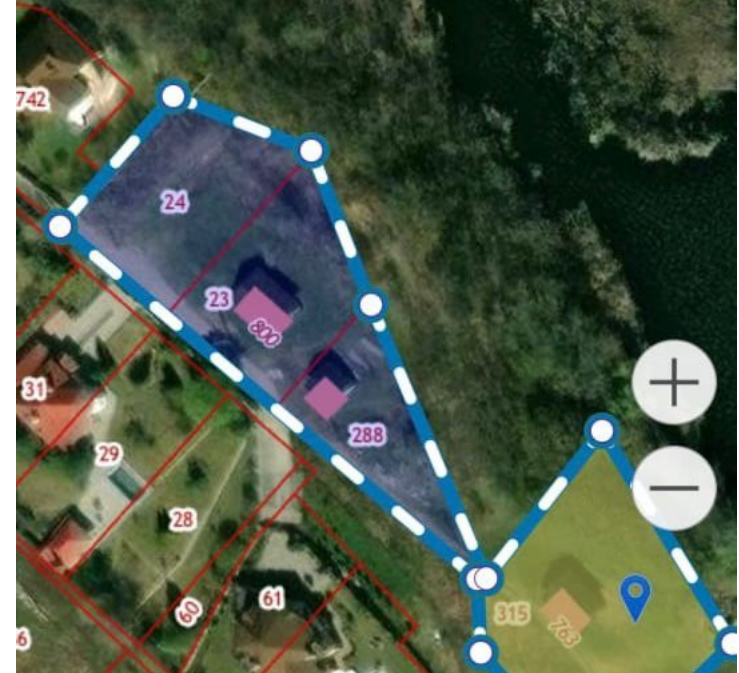

**Продажа**

**Участок на берегу Волги/Гуселки**

Саратов,

г Саратов, ул Ивантеевская, уч 111

**◆ ₽ 16 750 000**

К продаже предлагается 4 участка (3 в собственности и один (8 сот) в долгосрочной аренде с возможностью оформления в собственность). Участки расположены в живописном месте на берегу р Волги с одной стороны и р Гуселка с другой, место уникальное, с доступом к воде, и прекрасным видом, Дорога до участка идеальная с асфальтированным покрытием, Участки расположены в границах города Саратова, выше по течению от города, за пос Образцово. Все центральные коммуникации буквально на границах участка, и в доступе! НА участках оформленные в собственность строения (строения „для Вашего удобства, разберем). на арендованном участке оставим ( строение тоже в собственности) Звоните!

По всем вопросам - звоните!!! Сообщения доходят долго! и не всегда!

Координаты на карте 51.588344, 46.156874  
кадастровые номера: 64:48:010110:315;  
64:48:010110:288; 64:48:010110:24; 64:48:010110:23

По просмотру тоже!

Площадь участка: **49 соток**  
Расстояние до города: **1 км**

Тип участка: **ИЖС**