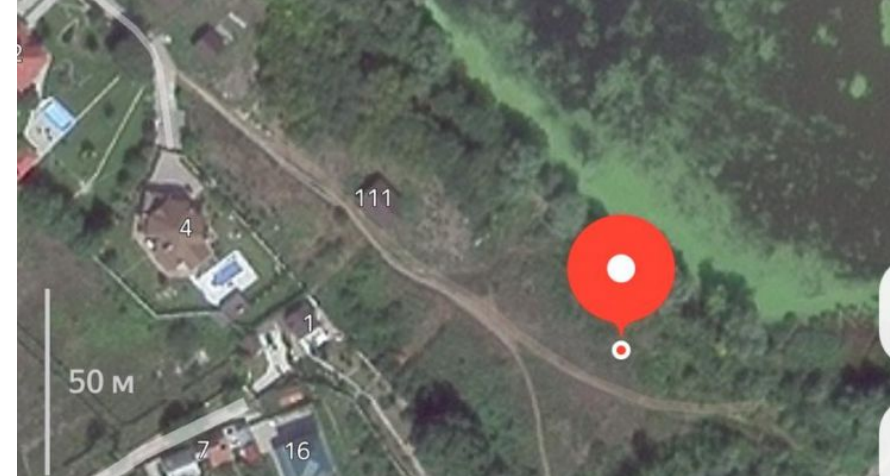

**Продажа**

**Участок на берегу Волги/Гуселки**

Саратов,

г Саратов, ул Ивантеевская, уч 111

**◆ ₽ 16 750 000**

К продаже предлагается 4 участка (3 в собственности и один (8 сот) в долгосрочной аренде с возможностью оформления в собственность). Участки расположены в живописном месте на берегу р Волги с одной стороны и р Гуселка с другой, место уникальное, с доступом к воде, и прекрасным видом, Дорога до участка идеальная с асфальтированным покрытием, Участки расположены в границах города Саратова, выше по течению от города, за пос Образцово. Все центральные коммуникации буквально на границах участка, и в доступе! НА участках оформленные в собственность строения (строения „для Вашего удобства, разберем). на арендованном участке оставим ( строение тоже в собственности) Звоните!

По всем вопросам - звоните!!! Сообщения доходят долго! и не всегда!

Координаты на карте 51.588344, 46.156874  
кадастровые номера: 64:48:010110:315;  
64:48:010110:288; 64:48:010110:24; 64:48:010110:23

По просмотру тоже!

Площадь участка: **49 соток**  
Расстояние до города: **1 км**

Тип участка: **ИЖС**