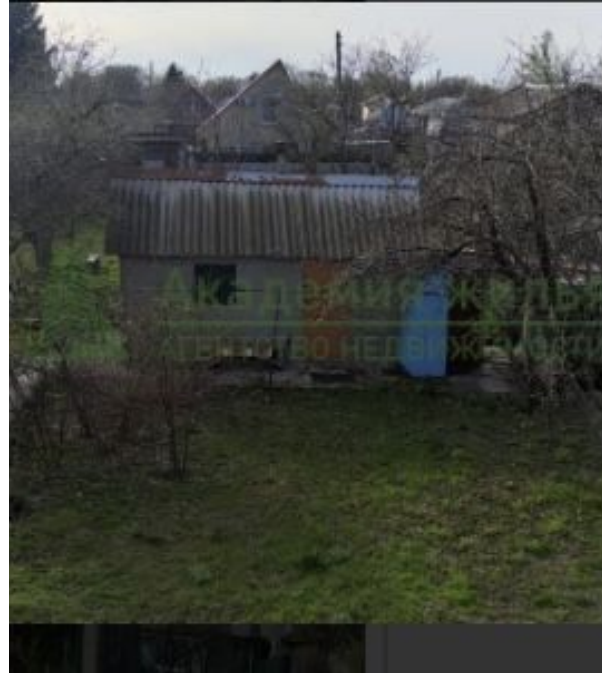

Продажа

**дача 60 м<sup>2</sup> на участке 4.7 сот.**

Маркс,

Саратовская обл, Марковский р-н, село Павловка

◆ **₽ 1 200 000**

Продается дача , рядом река Лизель в районе села Павловка, от Города Маркс 5 мин езды. На первом этаже 3 комнаты , на втором 2-е комнаты и терраса с прекрасным видом. На участке находиться большая баня из пеноблока, где еще находиться душ, вода подается из скважины в сезон можно пользоваться водой для полива( насос остаётся новым собственникам) , так же имеются деревянные постройки, где расположен летний душ , на каждый душ свой боллер , в деревянной постройки есть стиральная машинка. В доме остаётся вся мебель , телевизор и приставка , есть газовая плита , зимой дом отваливается печью, можно жить круглый год. Дом находиться в живописном месте, река, где можно ловить рыбу, лес , дачи охраняются. Кто хочет уединения от городской жизни просим на просмотр.

Тип объекта: **дача**  
Общая площадь: **60 м<sup>2</sup>**  
Количество этажей: **2**  
Материал стен: **Пеноблоки**  
Санузел: **на улице**  
Удобства: **На улице**

Тип дома: **кирпичный**  
Площадь участка: **4.7 сот.**  
Год постройки: **2020**  
Тип участка: **ИЖС**  
Душ: **на улице**  
Количество комнат: **5**