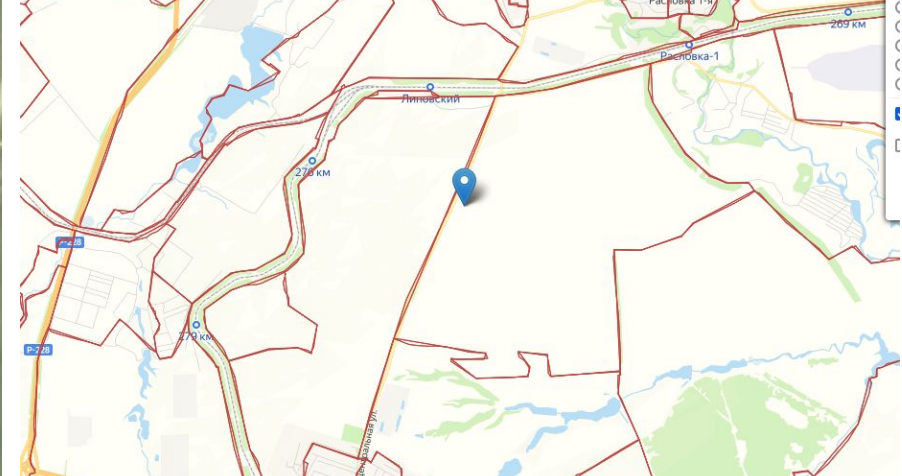

Площадь: 138535.67 м<sup>2</sup>  
Периметр: 1543.36 м

Продажа

Участок 100 соток

Саратов,

г Саратов, поселок Дубки, тер АОЗТ Дубковское  
пашня

📍 **₽ 200 000**

Продам 6 участков площадью от 1 до 4,7 га в районе Дубков . Расположен за МК "Дубки" , первая линия автодорог Дубки-Новая Липовка , официальный съезд с трассы . Саратовская область, р-н Саратовский, на землях АОЗТ "Дубковское" (пашня) . Разрешенное использование: Для сельскохозяйственного производства . Категория земель: Земли сельскохозяйственного назначения . Есть возможность , при необходимости изменить назначение .  
Кадастровые : 64:32:011506:131, 130, 449, 451 и 64:32:012714:107, 114 .  
Цена указана за один гектар !!!!  
Возможен обмен . ТОРГ !  
Все подробности по телефону

Площадь участка: **100 соток**

Расстояние до города: **15 км**